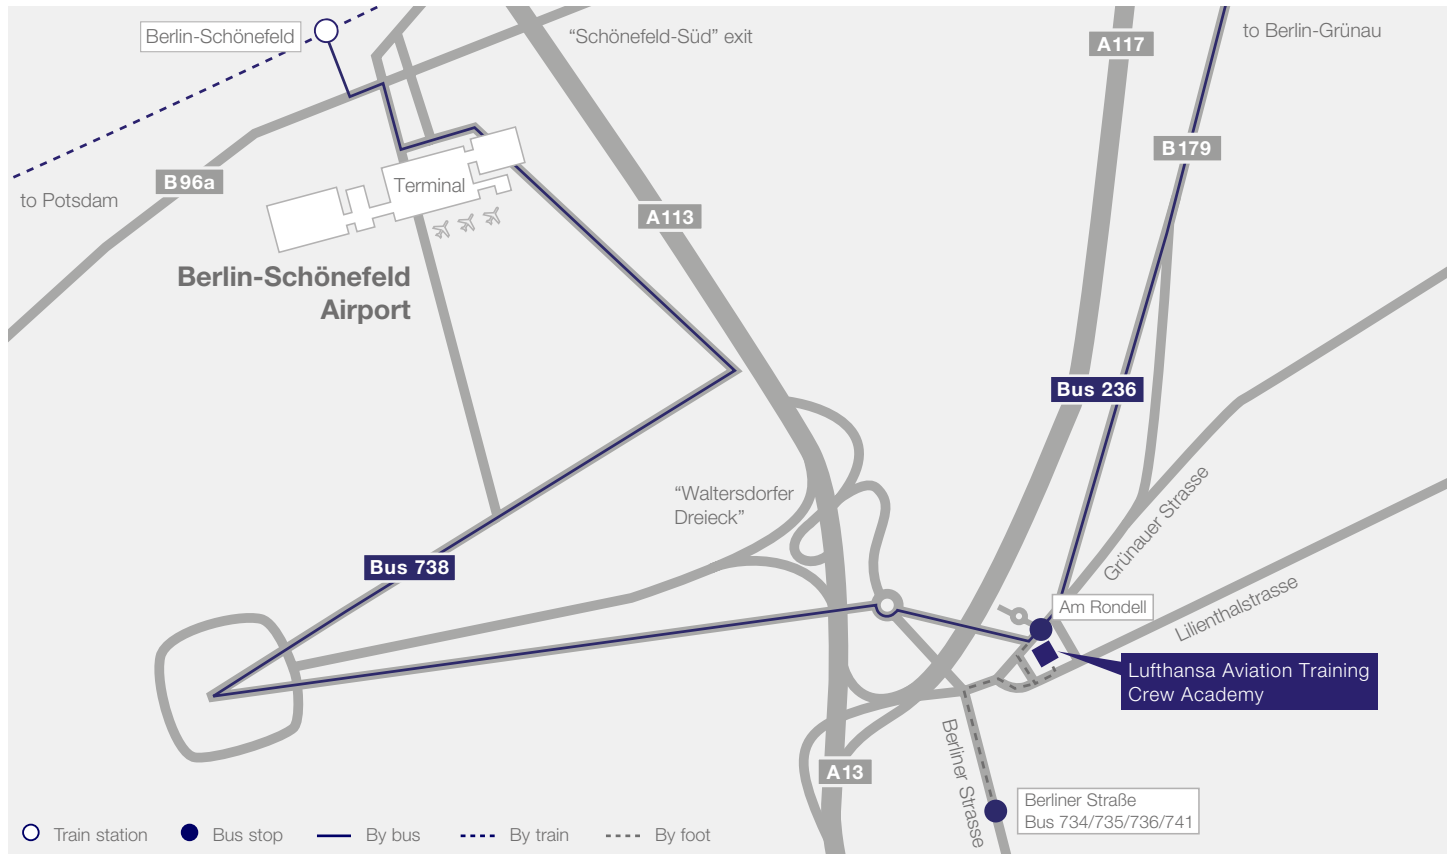

Anfahrt zum Trainingsstandort Berlin

Unser Trainingsstandort Berlin

Lufthansa Aviation Training Crew Academy

Lilienthalstraße 6
12529 Schönefeld
Deutschland

Kontakt

+49 30 626-40916
ca-berlin@lat.dlh.de

Anreise mit dem Flugzeug

Ab Flughafen Berlin-Schönefeld nehmen Sie den Bus der Linie 738 bis zum Stop „Am Rondell“ und folgen Sie dem Straßenverlauf in die Gegenrichtung auf der Grünauer Straße. Biegen Sie links in die Lilienthalstraße ein, danach erneut links und gehen Sie bis zur Ecke Lilienthalstraße/Zepplinstraße. Alternativ können Sie auch einen Bus der Linien 734/735/736/741 zum Stop „Berliner Straße“ nutzen und ab hier das Trainingszentrum in ca. 20 Minuten fußläufig erreichen.

Anreise mit Bahn und Bus

Fernbahnhof Berlin

Fahren Sie mit den folgenden Bahnen: S9, S45, RB14, RB19, RB22 oder RE7 bis Flughafen Berlin-Schönefeld. Ab hier siehe Wegbeschreibung „Anreise mit dem Flugzeug“.

Regionalbahnhof Berlin-Grünau

Fahren Sie mit der S8, S46 oder S85 bis Bahnhof Berlin-Grünau. Von dort nehmen Sie den Bus der Linie 236 bis zum Stop „Am Rondell“. Ab hier siehe Wegbeschreibung „Anreise mit dem Flugzeug“.