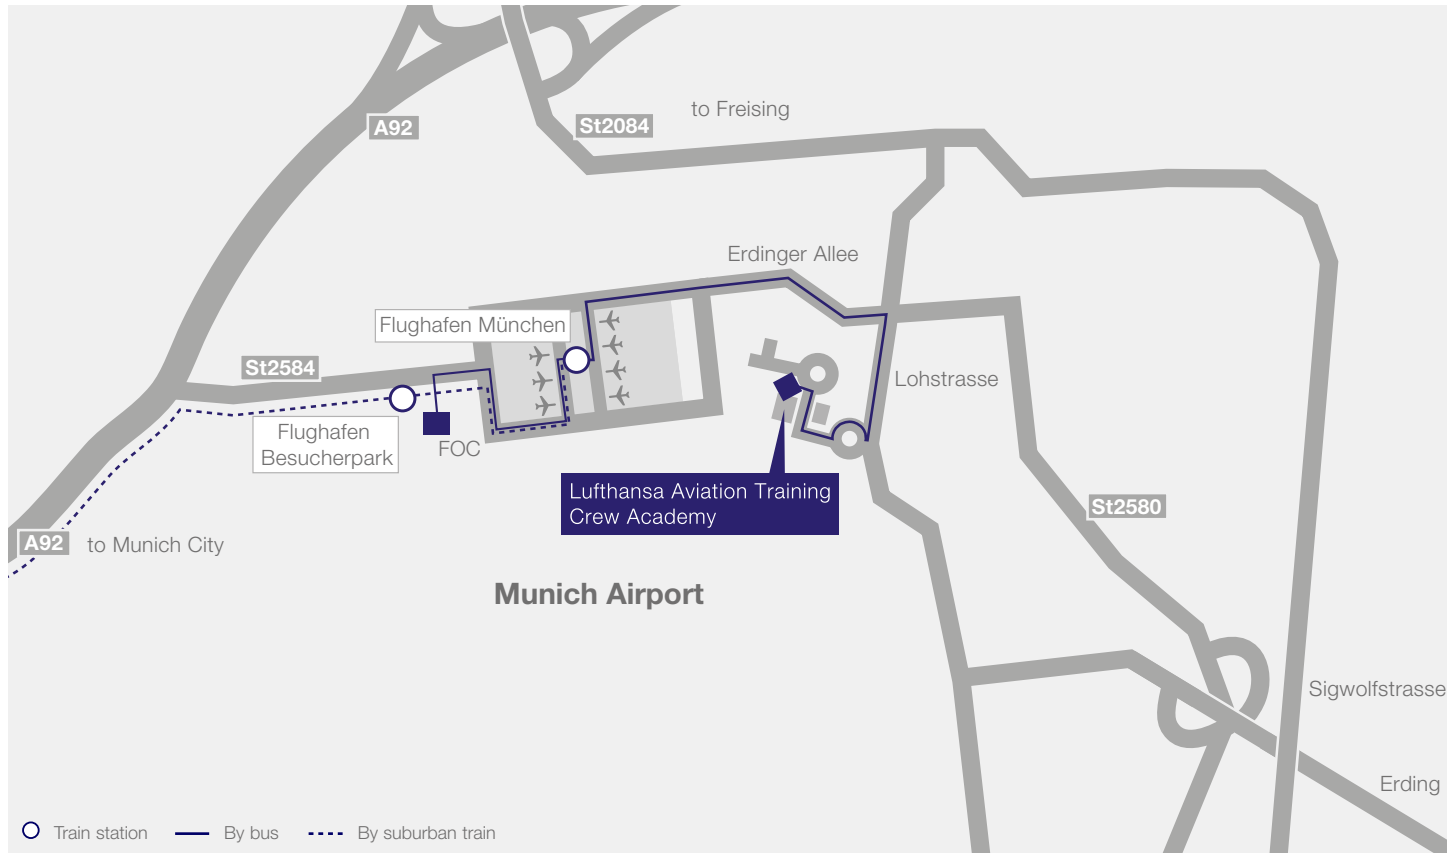

Anfahrt zum Trainingsstandort München

Unser Trainingsstandort München

Lufthansa Aviation Training Crew Academy

Lohstraße 25a
85445 Schwaig/Oberding
Deutschland

Kontakt

+49 89 977-6831
ca-muenchen@lat.dlh.de

Anreise mit dem Flugzeug

Der LATC Shuttlebus bringt Sie vom Terminal 2 in nur 8 Minuten zum Lufthansa Aviation Training Center. Alternativ können Sie das Training Center auch per Taxi erreichen.

Anfahrt zum Trainingsstandort München

Unser Trainingsstandort München

Lufthansa Aviation Training Crew Academy

Lohstraße 25a
85445 Schwaig/Oberding
Deutschland

Kontakt

+49 89 977-6831
ca-muenchen@lat.dlh.de

Anreise mit Bus und Bahn

Die S-Bahn-Linien S 1 und S 8 verbinden den Münchner Hauptbahnhof mit dem Flughafen. Vom Flughafen erreichen Sie das Trainingszentrum mit dem Shuttlebus. Es gibt zwei Haltestellen am Flughafen: „Besucherpark“ und „Flughafen München“. An der Haltestelle „Besucherpark“ nehmen Sie den LATC-Shuttlebus an der Haltestelle vor dem Flight Operations Center (FOC). An der Haltestelle „Flughafen München“ nehmen Sie den LATC-Shuttlebus von der Haltestelle 12 (außerhalb des Ankunftsbereichs).