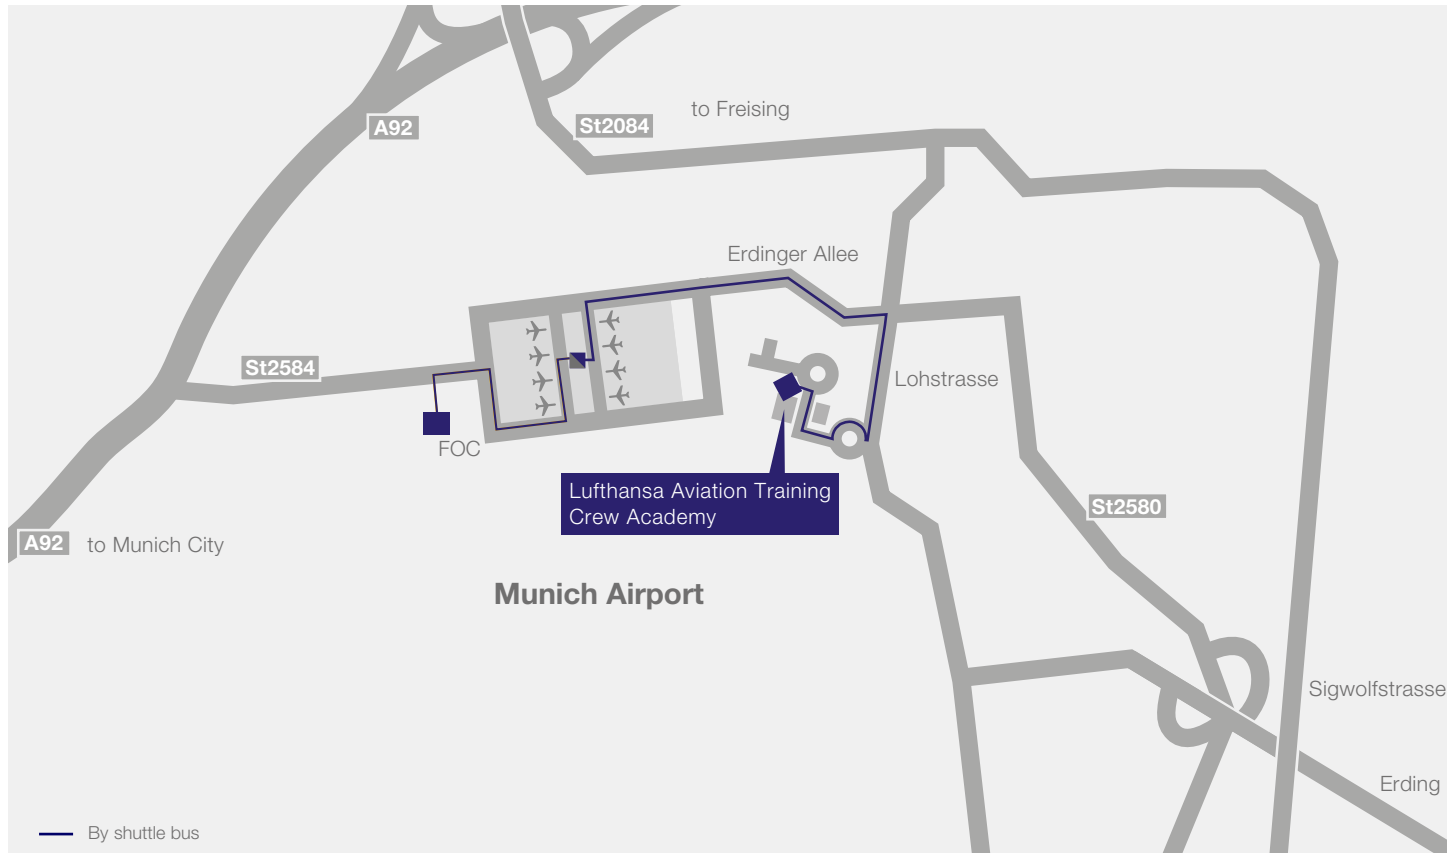

Anfahrt zum Trainingsstandort München

Unser Trainingsstandort München

Lufthansa Aviation Training Crew Academy

Lohstraße 25a
85445 Schwaig/Oberding
Deutschland

Kontakt

+49 89 977-6831
ca-muenchen@lat.dlh.de

Anreise mit dem Flugzeug

Der LATC Shuttlebus bringt Sie vom Terminal 2 in nur 8 Minuten zum Lufthansa Aviation Training Center. Alternativ können Sie das Training Center auch per Taxi erreichen.

Anfahrt zum Trainingsstandort München

Unser Trainingsstandort München

Lufthansa Aviation Training Crew Academy

Lohstraße 25a
85445 Schwaig/Oberding
Deutschland

Kontakt

+49 89 977-6831
ca-muenchen@lat.dlh.de

Anreise mit Bus und Bahn

Die S-Bahn-Linien S 1 und S 8 verbinden den Münchner Hauptbahnhof mit dem Flughafen. Vom Flughafen erreichen Sie das Trainingszentrum mit dem Shuttlebus. Es gibt zwei Haltestellen am Flughafen: „Besucherpark“ und „Flughafen München“. An der Haltestelle „Besucherpark“ nehmen Sie den LATC-Shuttlebus an der Haltestelle vor dem Flight Operations Center (FOC). An der Haltestelle „Flughafen München“ nehmen Sie den LATC-Shuttlebus von der Haltestelle 12 (außerhalb des Ankunftsbereichs).